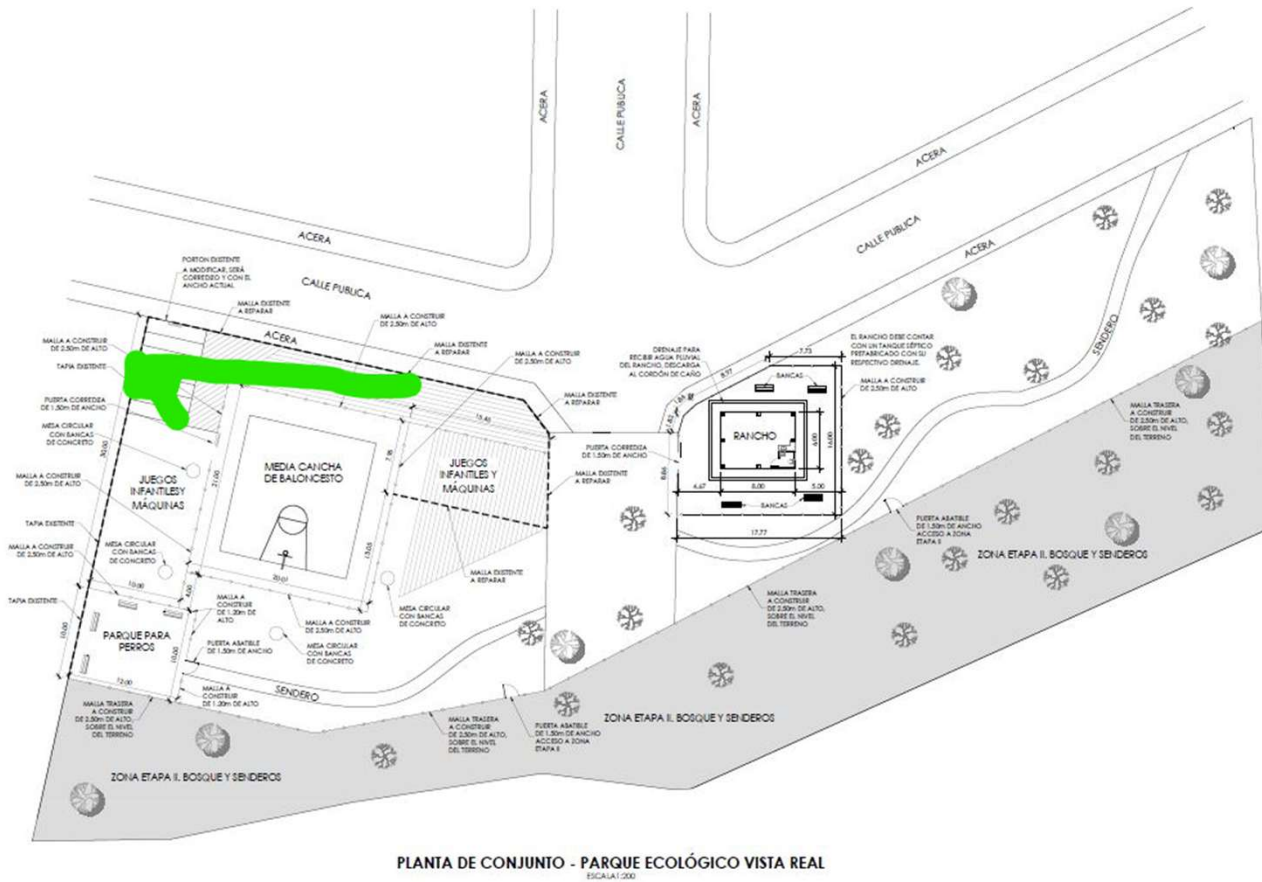

Plano Conceptual del proyecto “Rampa accesible al área infantil en el Parque Ecológico Vista Real”, San Rafael de Montes de Oca Presupuesto Participativo 2026

 Área a construir