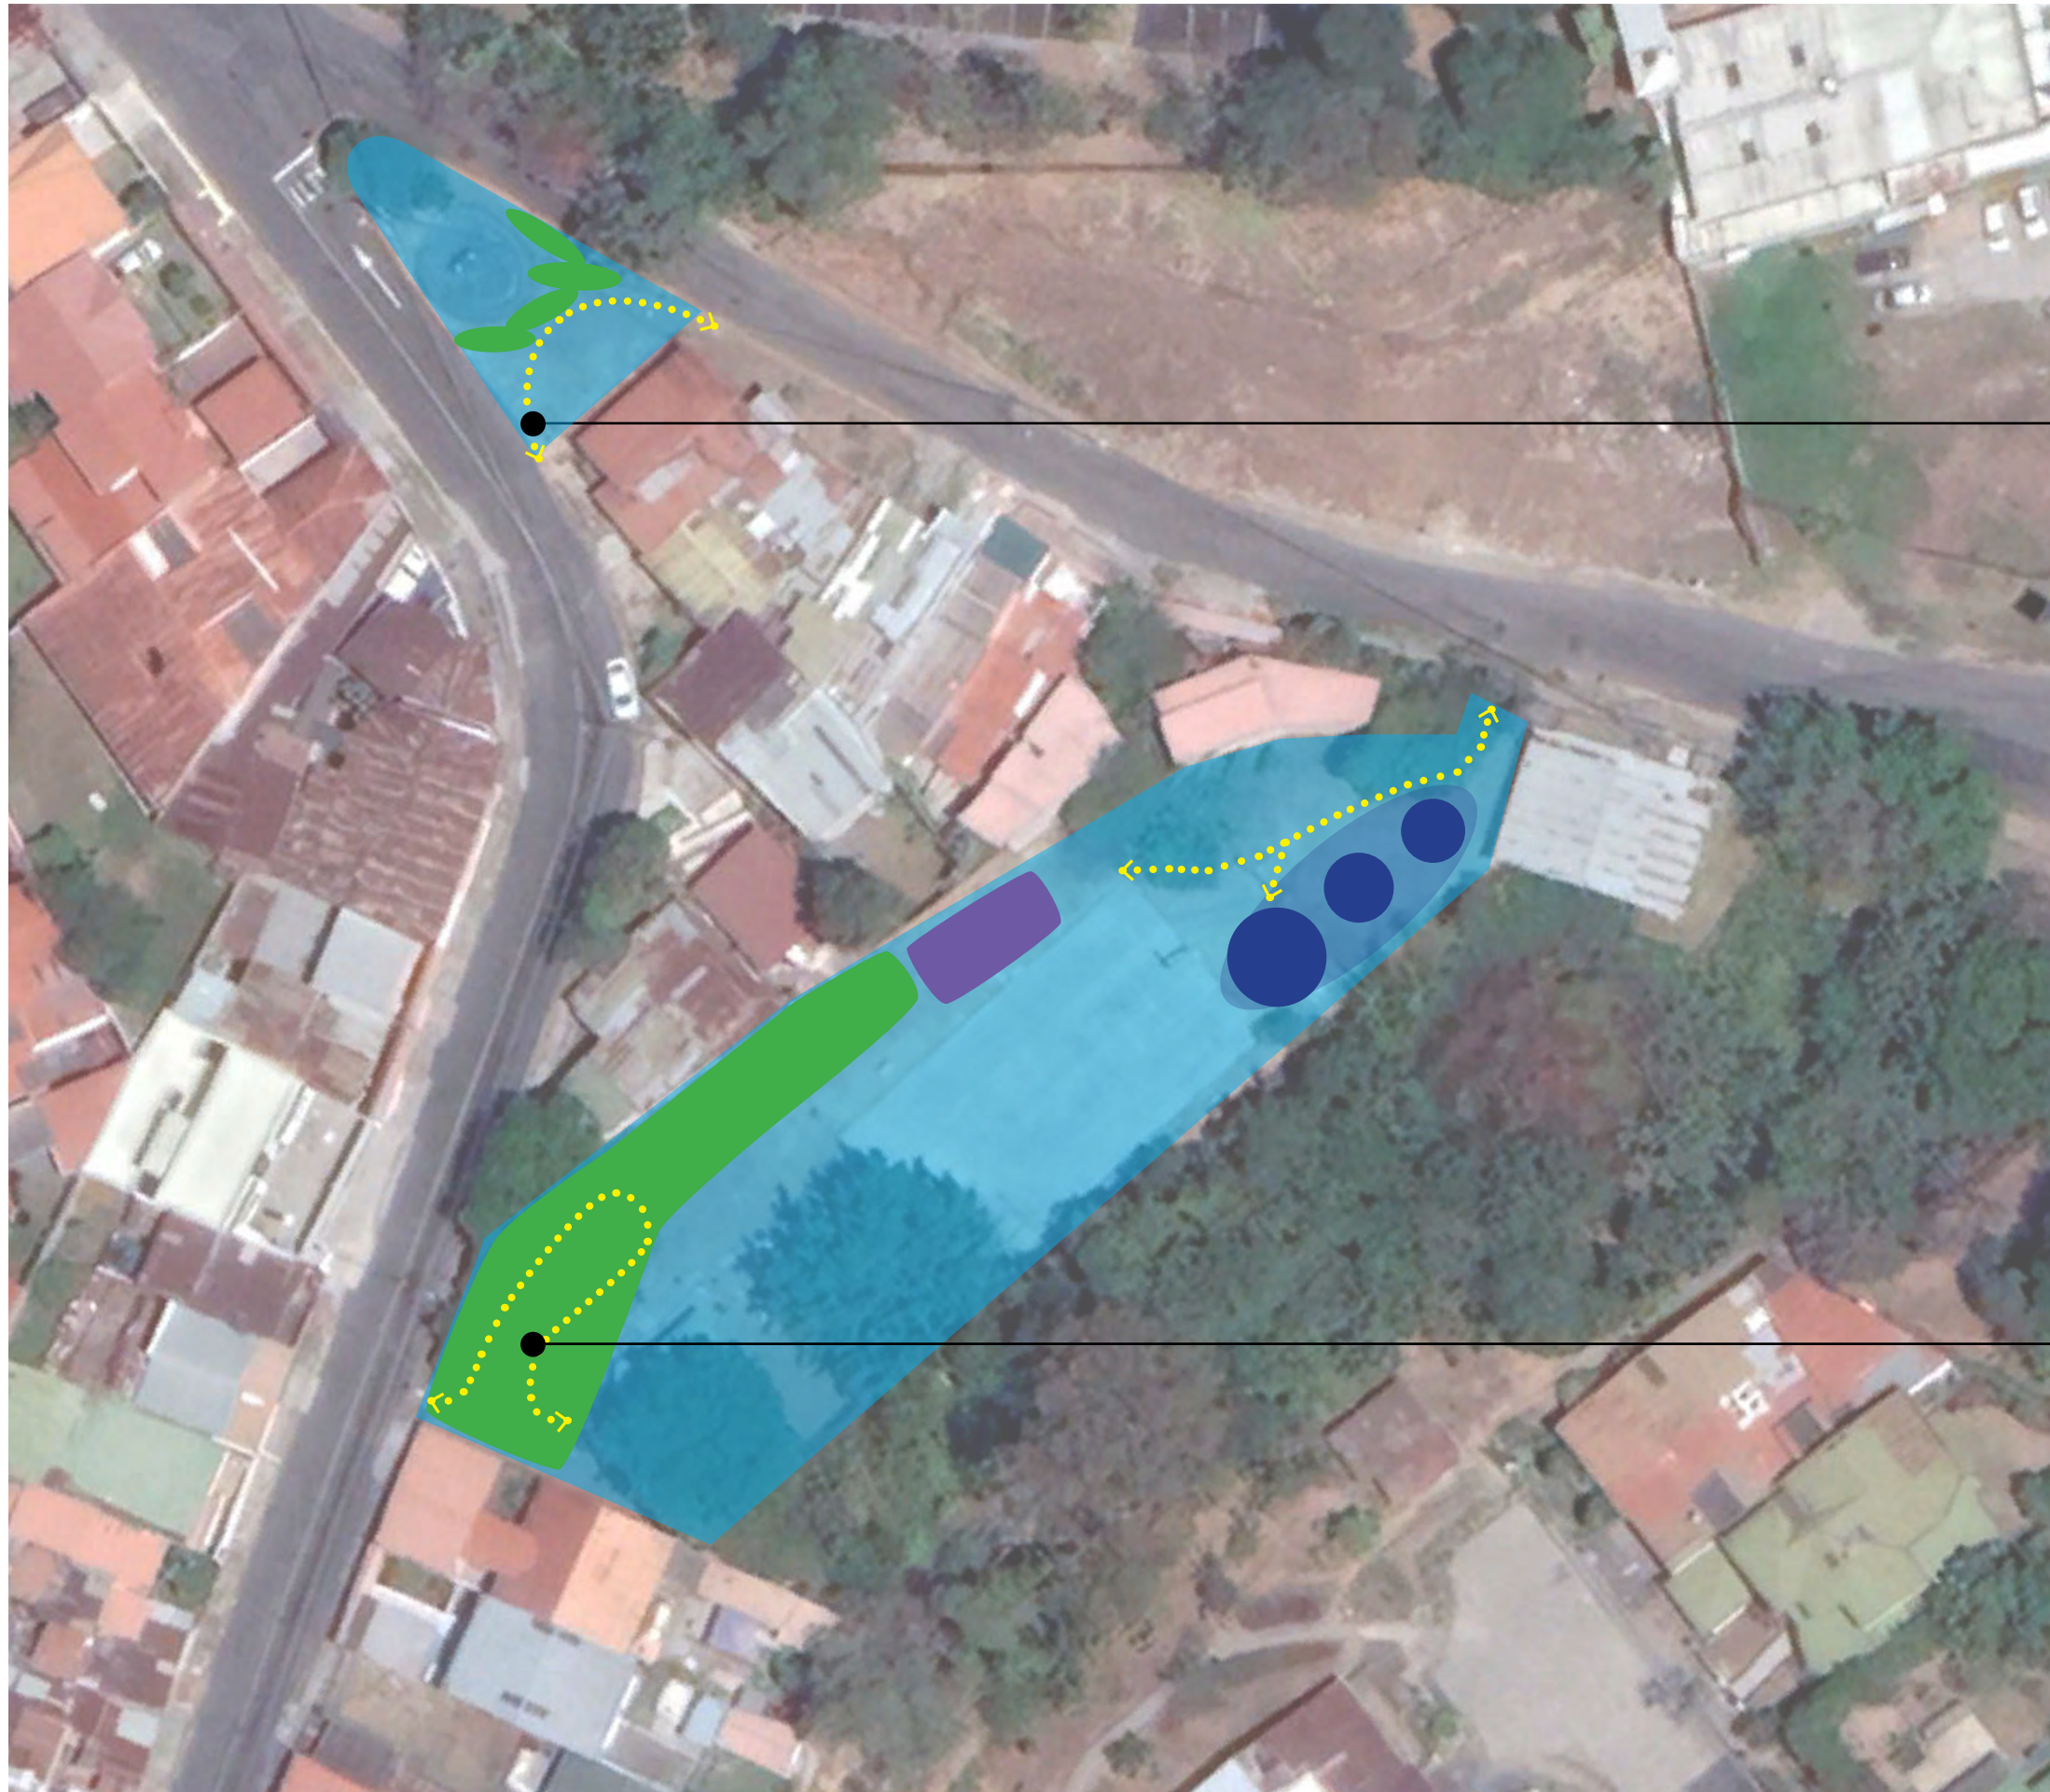

PROPUESTA CONCEPTUAL

Diagramas que representan los programas o usos en el parque.

PROPUESTA CONCEPTUAL

Diagramas que representan los programas o usos en el parque.

**Skatepark
170m² aprox.**

PROPUESTA CONCEPTUAL

**Restauración del Paisaje
200+95m² aprox.**

PROPUESTA CONCEPTUAL

Diagramas que representan los programas o usos en el parque.

**Rampa Acceso Univesal
(25ml x 1,2) aprox.**

**Rampa Acceso Univesal
(50ml x 1,2) aprox.**

PARQUE CASA DE LA JUVENTUD

Rampa Acceso Univesal

Restauración del Paisaje

**Gradería
Naturalizada**

Skatepark

LA CRUZ

Ba. Pinto

Rampa Acceso Univesal

Restauración del Paisaje

Rabo de Gato

Romero

Zacate Limón