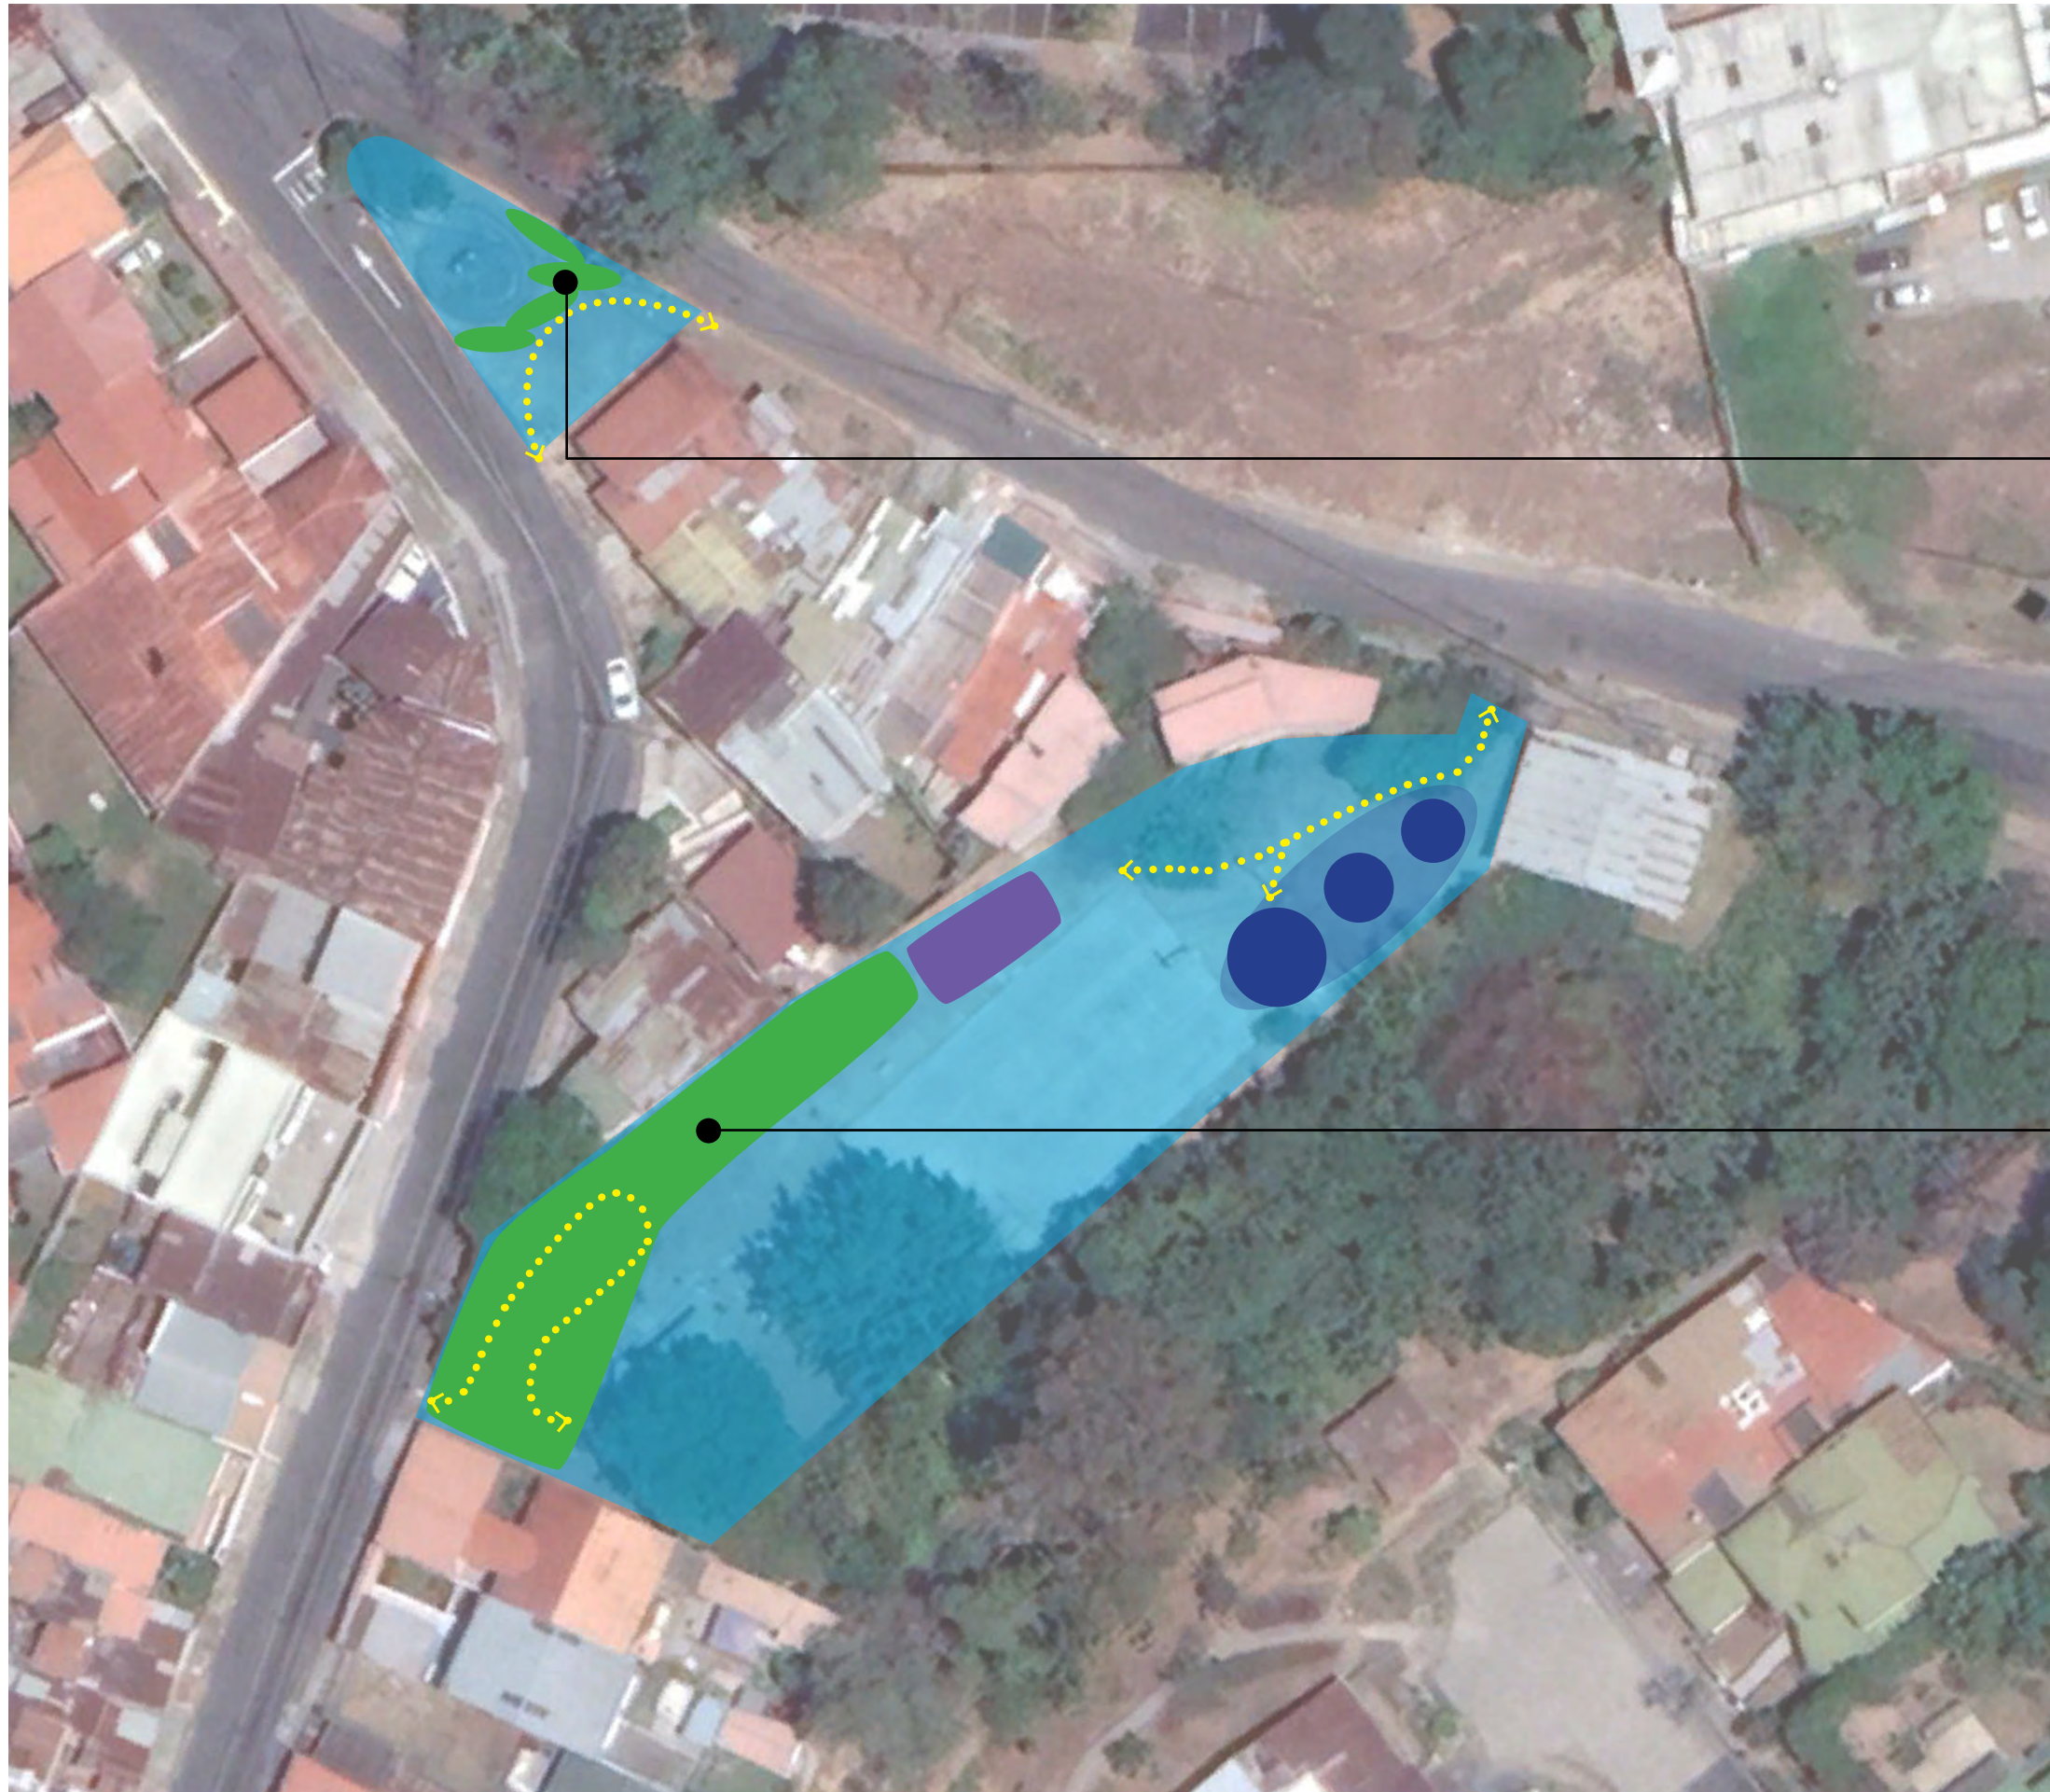

PROPUESTA CONCEPTUAL

Diagramas que representan los programas o usos en el parque.

PROPUESTA CONCEPTUAL

Diagramas que representan los programas o usos en el parque.

**Skatepark
170m² aprox.**

PROPUESTA CONCEPTUAL

Diagramas que representan los programas o usos en el parque.

Gradería Natural
60m² aprox.

PROPUESTA CONCEPTUAL

Diagramas que representan los programas o usos en el parque.

**Restauración del Paisaje
50m² aprox.**

**Restauración del Paisaje
200+95m² aprox.**

PROPUESTA CONCEPTUAL

Diagramas que representan los programas o usos en el parque.

**Rampa Acceso Univesal
(25ml x 1,2) aprox.**

**Rampa Acceso Univesal
(50ml x 1,2) aprox.**

PARQUE CASA DE LA JUVENTUD

Rampa Acceso Univesal

Restauración del Paisaje

**Gradería
Naturalizada**

Skatepark

LA CRUZ

Ba. Pinto

Rampa Acceso Univesal