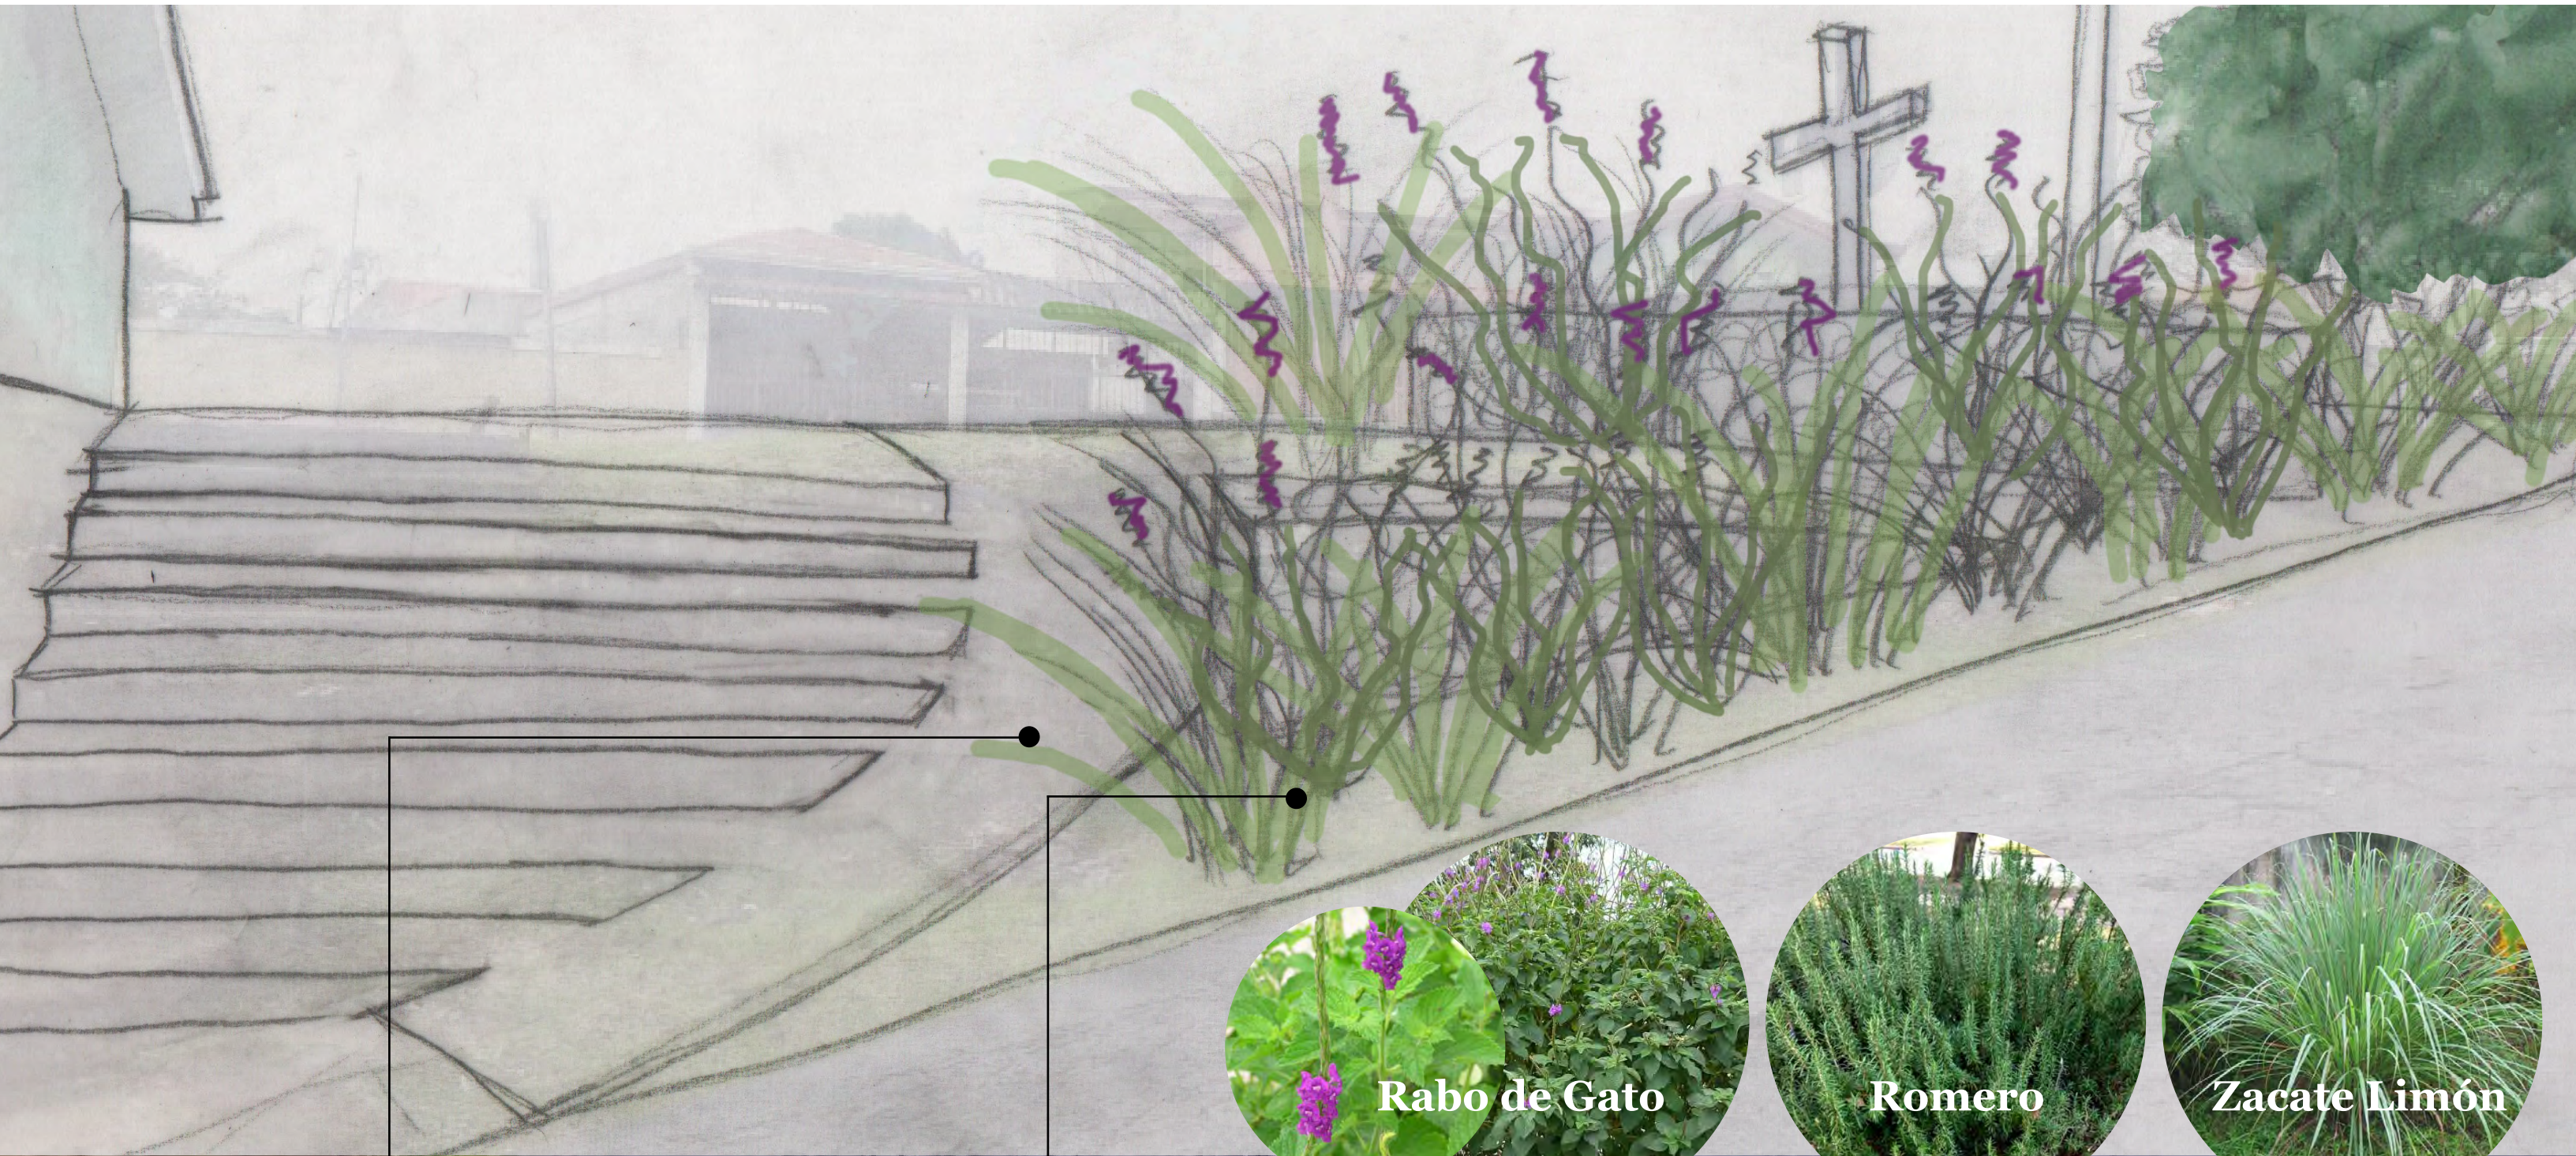

**Restauración del Paisaje
200+95m² aprox.**

PROPUESTA CONCEPTUAL

Diagramas que representan los programas o usos en el parque.

**Rampa Acceso Univesal
(25ml x 1,2) aprox.**

**Rampa Acceso Univesal
(50ml x 1,2) aprox.**

PARQUE CASA DE LA JUVENTUD

Rampa Acceso Univesal

Restauración del Paisaje

**Gradería
Naturalizada**

Skatepark

LA CRUZ

Ba. Pinto

Rampa Acceso Univesal

Restauración del Paisaje

Rabo de Gato

Romero

Zacate Limón